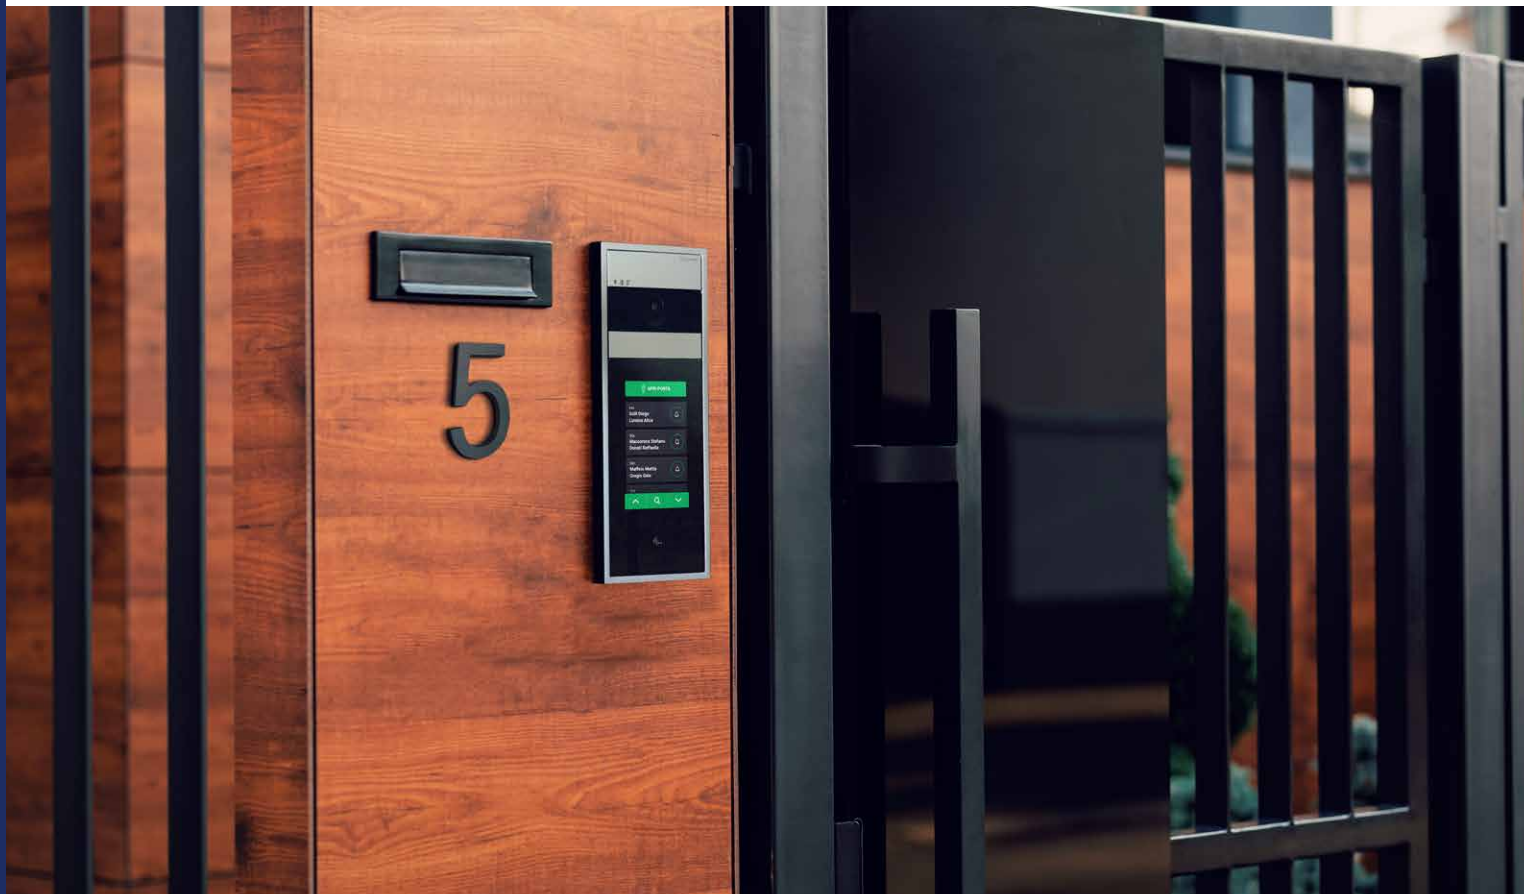

集合住宅向けIPインターホン

新規取付・後付け インターホン

COMELIT WORKS

お部屋やライフスタイルに合わせたインターホンシステム

COMELIT の IP インターホンは、さまざまな機器を自由に組み合わせることができ、居住環境に最適なシステムを構築できます。LAN 配線を使用、全ての住戸機器が PoE 給電に対応しています。各住戸での電源工事が不要なため、設計と施工が簡単です。インテリアに調和したデザインと最先端の IP 技術により、建物のセキュリティや、入居者の安全と安心な生活をサポートします。