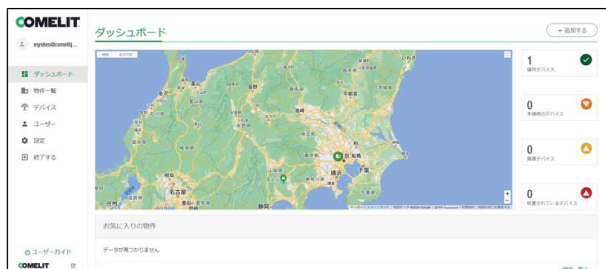

機器構成 エントランス機 + 住戸玄関子機 + 室内モニター + スマホアプリ

機器構成 エントランス機 + スマホアプリ + 電話

※電話番号発信には別途クラウド電話サービスの契約が必要です。

マンションの効率的な管理

メンテナンス

「MySites」って何??

管理物件を集中管理できる「マネジメントプラットフォーム」です。管理物件をマップ上で探すことができ、各物件のシステムの死活監視や入居・退去に伴う登録端末の削除や新規端末の登録などができます。