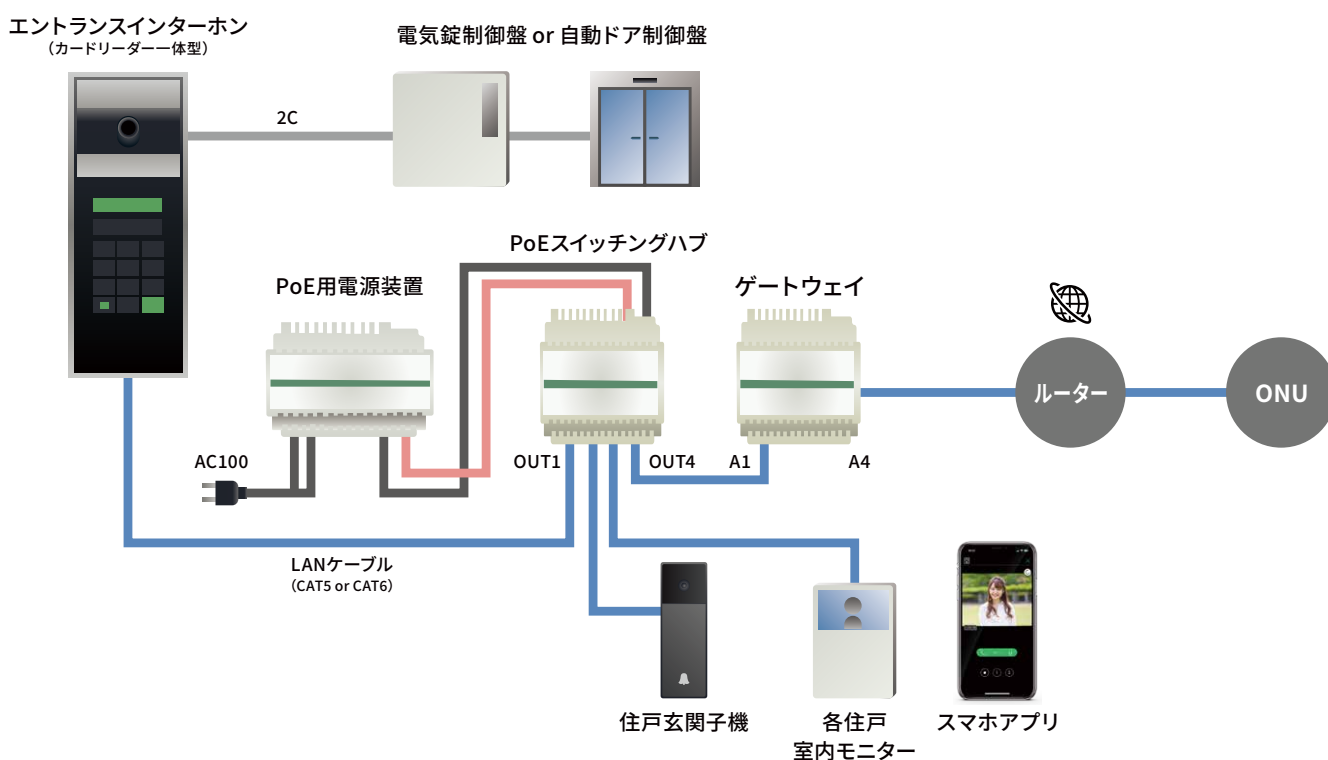

室内モニター

MAXI WiFi 室内モニター

7 インチディスプレイ
PoE 給電 (PoE インジェクター)
WiFi 接続対応
録画機能
モニタリング機能
内線通話機能
防塵・耐水性 IP30

MINI 室内モニター

4.3 インチディスプレイ
PoE 給電
録画機能
モニタリング機能
内線通話機能
防塵・耐水性 IP30

スマホアプリ

多様性に対応した新たな居住環境の構築

マンションなど集合住宅への構築例

機器構成 エントランス機 + 住戸玄関子機 + 室内モニター + スマホアプリ

機器構成 エントランス機 + スマホアプリ + 電話

※電話番号発信には別途クラウド電話サービスの契約が必要です。

マンションの効率的な管理

メンテナンス

「MySites」って何??

管理物件を集中管理できる「マネジメントプラットフォーム」です。管理物件をマップ上で探すことができ、各物件のシステムの死活監視や入居・退去に伴う登録端末の削除や新規端末の登録などができます。

製品仕様書

品番	
1456B	1440
製品名	
マルチユーザーゲートウェイ	PoE ハブ
製品画像	
寸法	
71.3×90×61.9mm	71.3×90×61.9mm
取り付け	
DIN レール / ネジ留め	
通信方式	入力
独自プロトコル	AC100-240V 50/60Hz 1.5A
インターフェース	
Ethernet(CAT5/6 LAN) A: 4 ポート B: 1 ポート RJ45	Ethernet(CAT5/6 LAN) カスケード: 2 ポート クライアント: ポート RJ45
出力	
DC56V 1.8A	
電源	
PoE 用電源装置使用	
入力端子	
AC N/L 各 1 個 (ネジランプコネクタ端子)	
DC 入力端子	
出力端子	
DC V+/V- 各 1 個 (ネジランプコネクタ端子)	
DC V+/V- 各 2 個 (ネジランプコネクタ端子)	
使用範囲温度	
-5 度 ~ 50 度	
-30 度 ~ 55 度	