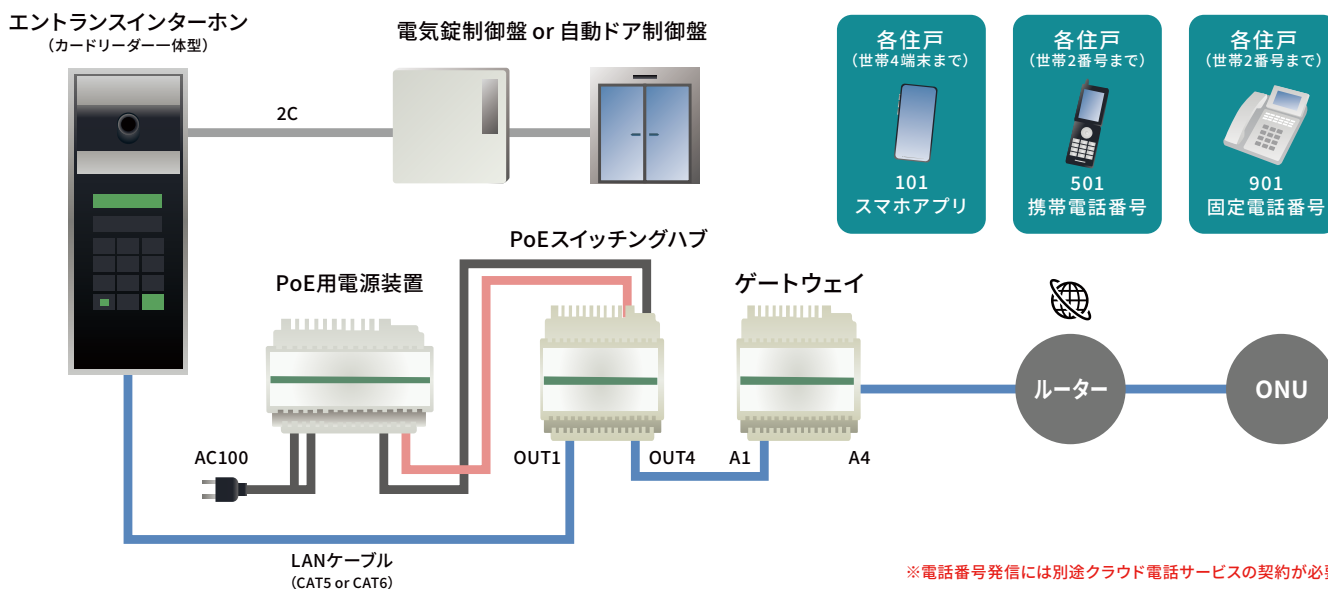

室内モニター

MAXI WiFi 室内モニター

7 インチディスプレイ
PoE 給電 (PoE インジェクター)
WiFi 接続対応
録画機能
モニタリング機能
内線通話機能
防塵・耐水性 IP30

MINI 室内モニター

4.3 インチディスプレイ
PoE 給電
録画機能
モニタリング機能
内線通話機能
防塵・耐水性 IP30

スマホアプリ

多様性に対応した新たな居住環境の構築

マンションなど集合住宅への構築例

機器構成 エントランス機 + 住戸玄関子機 + 室内モニター + スマホアプリ

機器構成 エントランス機 + スマホアプリ + 電話

※電話番号発信には別途クラウド電話サービスの契約が必要です。

マンションの効率的な管理

メンテナンス

「MySites」って何??

管理物件を集中管理できる「マネジメントプラットフォーム」です。管理物件をマップ上で探すことができ、各物件のシステムの死活監視や入居・退去に伴う登録端末の削除や新規端末の登録などができます。

製品仕様書

品番	
1456B	1440
製品名	
マルチユーザーゲートウェイ	PoE ハブ
製品画像	
寸法	
71.3×90×61.9mm	71.3×90×61.9mm
取り付け	
DIN レール / ネジ留め	
通信方式	入力
独自プロトコル	AC100-240V 50/60Hz 1.5A
インターフェース	
Ethernet(CAT5/6 LAN) A: 4 ポート B: 1 ポート RJ45	Ethernet(CAT5/6 LAN) カスケード: 2 ポート クライアント: ポート RJ45
出力	
DC56V 1.8A	
電源	
PoE 用電源装置使用	
入力端子	
AC N/L 各 1 個 (ネジランプコネクタ端子)	
DC 入力端子	
出力端子	
DC V+/V- 各 1 個 (ネジランプコネクタ端子)	
DC V+/V- 各 2 個 (ネジランプコネクタ端子)	
使用範囲温度	
-5 度 ~ 50 度	
-30 度 ~ 55 度	