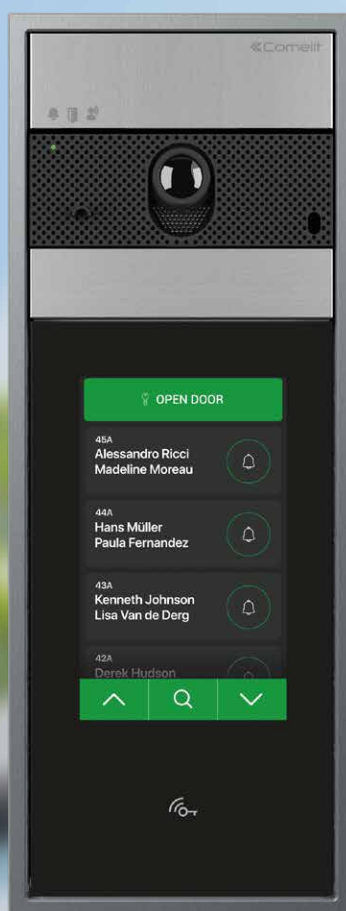

各住戸の電源工事が不要で設計・施工が可能

居住環境に適した IP インターホンシステムの構築

COMELIT のオートロックシステムは、入居者のスマートフォンや固定電話に通知する便利なシステムです。このシステムは、IP ネットワークと LAN を利用して構築されており、IP ネットワーク対応の IP インターホンを使用し、接続台数に制限はなく、距離に関係なく対応します。また、サーバーが不要でコストも抑えられ、さまざまな機器を自由に組み合わせることができます。このオートロックシステムは、スマートフォンやビジネスホンの NYC-Si シリーズを活用し、リモートメンテナンスも可能です。入居者や管理者のライフスタイルに適したシステムを構築することができます。

メリット 1

低価格

少ない機器数と工事日数

メリット 2

短期間工事

宅内の電気・配線工事が不要
アポ取り不要

メリット 3

自由な来客対応

自宅でも外出先でも
来客対応が可能

これからのオートロックシステム

COMELIT のオートロックシステムの解錠方法は、IC カード、暗証番号、QR コード、オプションで顔認証が用意されています。これらの手段を利用して、利便性とセキュリティを確保し、入居者のアクセスを実現します。

オートロックの解錠方法

IC カード

暗証番号

QR コード

顔認証
オプション

オートロックの便利機能

スケジュール設定 (例：月～金の 8 時～18 時まで使用可能な IC カード)

回数制限 (例：2 回しか使えない暗証番号の設定)

日時指定 (例：○月○日 15 時～17 時しか使えない QR コード)